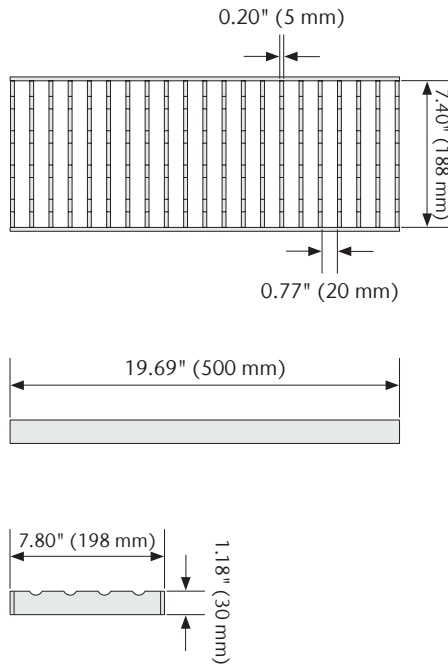

Ladder Grate - MOD200

C250 - 500mm

**Specification Clause**

Used with ACO Modular 200 channels. Made from AISI 304 or AISI 316L. Load class per EN 1433.

ACO recommends checking local plumbing codes prior to installation.

E600 - 500mm

Parts	Part No.	Grate Material	Weight lbs.	Intake sq. in.	EN1433 Load Class
Ladder Grate C250 - 300mm	<b>414142</b>	AISI 304	7.6	69.6	C250
	<b>414192</b>	AISI 316L	7.6	69.6	C250
Ladder Grate C250 - 500mm	<b>92214</b>	AISI 304	12.8	114.8	C250
	<b>92264</b>	AISI 316L	12.8	114.8	C250
Ladder Grate C250 - 1000mm	<b>92215</b>	AISI 304	25.0	231.3	C250
	<b>92265</b>	AISI 316L	25.0	231.3	C250

Parts	Part No.	Grate Material	Weight lbs.	Intake sq. in.	EN1433 Load Class
Ladder Grate E600 - 300mm	<b>138228</b>	AISI 304	18.0	54.9	E600
	<b>138231</b>	AISI 316L	18.0	54.9	E600
Ladder Grate E600 - 500mm	<b>138229</b>	AISI 304	29.7	79.9	E600
	<b>138232</b>	AISI 316L	29.7	79.9	E600
Ladder Grate E600 - 1000mm	<b>138230</b>	AISI 304	51.5	182.1	E600
	<b>138233</b>	AISI 316L	51.5	182.1	E600