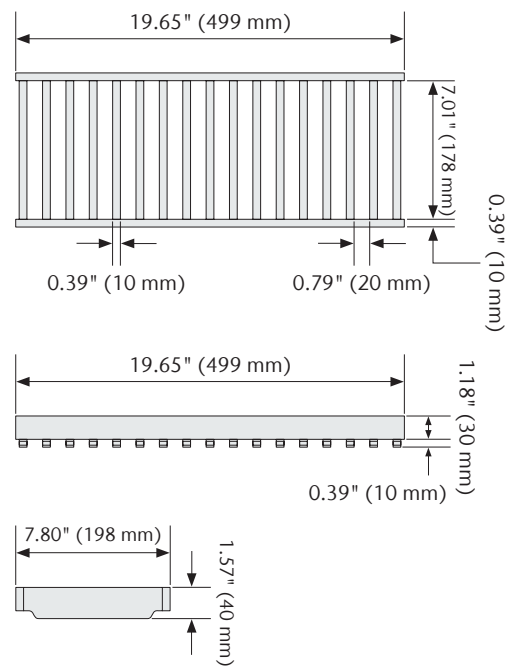

Ladder Grate - MOD200

C250 - 500mm

**Specification Clause**

Used with ACO Modular 200 channels. Made from AISI 304 or AISI 316L. Load class per EN 1433.

ACO recommends checking local plumbing codes prior to installation.

E600 - 500mm

Parts	Part No.	Grate Material	Weight lbs.	Intake sq. in.	EN1433 Load Class
Ladder Grate C250 - 300mm	<b>414142</b>	AISI 304	7.6	69.6	C250
	<b>414192</b>	AISI 316L	7.6	69.6	C250
Ladder Grate C250 - 500mm	<b>92214</b>	AISI 304	12.8	114.8	C250
	<b>92264</b>	AISI 316L	12.8	114.8	C250
Ladder Grate C250 - 1000mm	<b>92215</b>	AISI 304	25.0	231.3	C250
	<b>92265</b>	AISI 316L	25.0	231.3	C250

Parts	Part No.	Grate Material	Weight lbs.	Intake sq. in.	EN1433 Load Class
Ladder Grate E600 - 300mm	<b>138228</b>	AISI 304	18.0	54.9	E600
	<b>138231</b>	AISI 316L	18.0	54.9	E600
Ladder Grate E600 - 500mm	<b>138229</b>	AISI 304	29.7	79.9	E600
	<b>138232</b>	AISI 316L	29.7	79.9	E600
Ladder Grate E600 - 1000mm	<b>138230</b>	AISI 304	51.5	182.1	E600
	<b>138233</b>	AISI 316L	51.5	182.1	E600