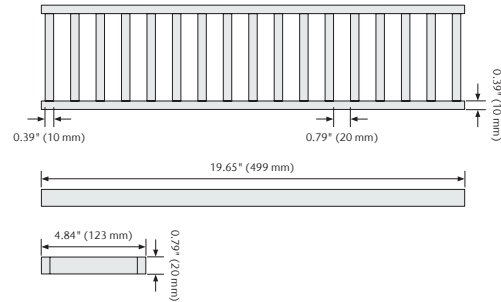

Ladder Grate - MOD125

C250 - 375mm

C250 - 500mm

C250 - 1000mm

Specification Clause

Used with ACO Modular 125 channels. Made from AISI 304 or AISI 316L. Load class per EN 1433.

ACO recommends checking local plumbing codes prior to installation.

E600 - 500mm

E600 - 1000mm

Parts

	Part No.	Grate Material	Weight lbs.	Intake sq. in.	EN1433 Load Class
Ladder Grate 375mm - C250	414134	AISI 304	4.2	52.4	C250
	414184	AISI 316L	4.2	52.4	C250
Ladder Grate 500mm - C250	21740	AISI 304	5.3	69.3	C250
	21745	AISI 316L	5.3	69.3	C250
Ladder Grate 1000mm - C250	21741	AISI 304	11.6	139.2	C250
	21746	AISI 316L	11.6	139.2	C250
Ladder Grate 375mm - E600	138222	AISI 304	7.3	38.32	E600
	138225	AISI 316L	7.3	38.32	E600
Ladder Grate 500mm - E600	138223	AISI 304	9.5	46.2	E600
	138226	AISI 316L	9.5	46.2	E600
Ladder Grate 1000mm - E600	138224	AISI 304	19.4	105.4	E600
	138227	AISI 316L	19.4	105.4	E600