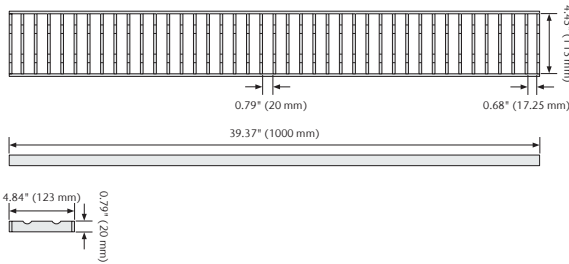

Ladder Grate - MOD125

C250 - 375mm

C250 - 500mm

C250 - 1000mm

Specification Clause

Used with ACO Modular 125 channels. Made from AISI 304 or AISI 316L. Load class per EN 1433.

ACO recommends checking local plumbing codes prior to installation.

E600 - 500mm

E600 - 1000mm

Parts

	Part No.	Grate Material	Weight lbs.	Intake sq. in.	EN1433 Load Class
Ladder Grate 375mm - C250	414134	AISI 304	4.2	52.4	C250
	414184	AISI 316L	4.2	52.4	C250
Ladder Grate 500mm - C250	21740	AISI 304	5.3	69.3	C250
	21745	AISI 316L	5.3	69.3	C250
Ladder Grate 1000mm - C250	21741	AISI 304	11.6	139.2	C250
	21746	AISI 316L	11.6	139.2	C250
Ladder Grate 375mm - E600	138222	AISI 304	7.3	38.32	E600
	138225	AISI 316L	7.3	38.32	E600
Ladder Grate 500mm - E600	138223	AISI 304	9.5	46.2	E600
	138226	AISI 316L	9.5	46.2	E600
Ladder Grate 1000mm - E600	138224	AISI 304	19.4	105.4	E600
	138227	AISI 316L	19.4	105.4	E600