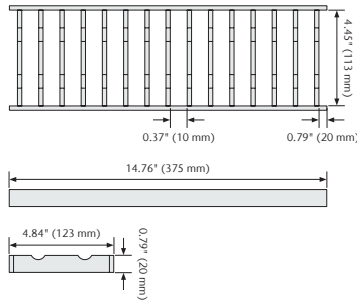

Ladder Grate - MOD125

C250 - 375mm

C250 - 500mm

C250 - 1000mm

Specification Clause

Used with ACO Modular 125 channels. Made from AISI 304 or AISI 316L. Load class per EN 1433.

ACO recommends checking local plumbing codes prior to installation.

E600 - 500mm

E600 - 1000mm

Parts

	Part No.	Grate Material	Weight lbs.	Intake sq. in.	EN1433 Load Class
Ladder Grate 375mm - C250	414134	AISI 304	4.2	52.4	C250
	414184	AISI 316L	4.2	52.4	C250
Ladder Grate 500mm - C250	21740	AISI 304	5.3	69.3	C250
	21745	AISI 316L	5.3	69.3	C250
Ladder Grate 1000mm - C250	21741	AISI 304	11.6	139.2	C250
	21746	AISI 316L	11.6	139.2	C250
Ladder Grate 375mm - E600	138222	AISI 304	7.3	38.32	E600
	138225	AISI 316L	7.3	38.32	E600
Ladder Grate 500mm - E600	138223	AISI 304	9.5	46.2	E600
	138226	AISI 316L	9.5	46.2	E600
Ladder Grate 1000mm - E600	138224	AISI 304	19.4	105.4	E600
	138227	AISI 316L	19.4	105.4	E600