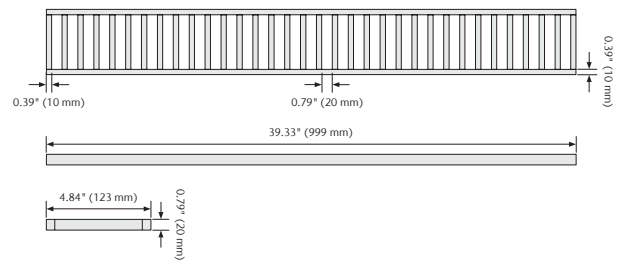

Ladder Grate - MOD125

C250 - 375mm

C250 - 500mm

C250 - 1000mm

Specification Clause

Used with ACO Modular 125 channels. Made from AISI 304 or AISI 316L. Load class per EN 1433.

ACO recommends checking local plumbing codes prior to installation.

E600 - 500mm

E600 - 1000mm

Parts

	Part No.	Grate Material	Weight lbs.	Intake sq. in.	EN1433 Load Class
Ladder Grate 375mm - C250	414134	AISI 304	4.2	52.4	C250
	414184	AISI 316L	4.2	52.4	C250
Ladder Grate 500mm - C250	21740	AISI 304	5.3	69.3	C250
	21745	AISI 316L	5.3	69.3	C250
Ladder Grate 1000mm - C250	21741	AISI 304	11.6	139.2	C250
	21746	AISI 316L	11.6	139.2	C250
Ladder Grate 375mm - E600	138222	AISI 304	7.3	38.32	E600
	138225	AISI 316L	7.3	38.32	E600
Ladder Grate 500mm - E600	138223	AISI 304	9.5	46.2	E600
	138226	AISI 316L	9.5	46.2	E600
Ladder Grate 1000mm - E600	138224	AISI 304	19.4	105.4	E600
	138227	AISI 316L	19.4	105.4	E600