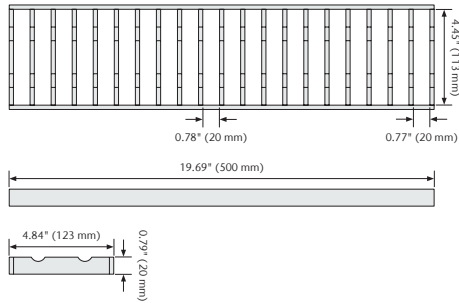

Ladder Grate - MOD125

C250 - 375mm

C250 - 500mm

C250 - 1000mm

Specification Clause

Used with ACO Modular 125 channels. Made from AISI 304 or AISI 316L. Load class per EN 1433.

ACO recommends checking local plumbing codes prior to installation.

E600 - 500mm

E600 - 1000mm

Parts

	Part No.	Grate Material	Weight lbs.	Intake sq. in.	EN1433 Load Class
Ladder Grate 375mm - C250	414134	AISI 304	4.2	52.4	C250
	414184	AISI 316L	4.2	52.4	C250
Ladder Grate 500mm - C250	21740	AISI 304	5.3	69.3	C250
	21745	AISI 316L	5.3	69.3	C250
Ladder Grate 1000mm - C250	21741	AISI 304	11.6	139.2	C250
	21746	AISI 316L	11.6	139.2	C250
Ladder Grate 375mm - E600	138222	AISI 304	7.3	38.32	E600
	138225	AISI 316L	7.3	38.32	E600
Ladder Grate 500mm - E600	138223	AISI 304	9.5	46.2	E600
	138226	AISI 316L	9.5	46.2	E600
Ladder Grate 1000mm - E600	138224	AISI 304	19.4	105.4	E600
	138227	AISI 316L	19.4	105.4	E600