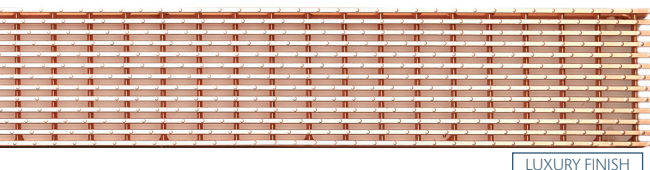

## Linear

CLASSIC FINISH

CLASSIC FINISH

LUXURY FINISH

LUXURY FINISH

LUXURY FINISH

LUXURY FINISH

Finish	Part No.	Price \$	Length in (mm)	Weight lbs
Brushed Stainless	37420	<b>452.00</b>	27.55 (700)	3.1
	37421	<b>482.00</b>	31.50 (800)	3.5
	37422	<b>505.00</b>	35.43 (900)	3.9
	37423	<b>536.00</b>	39.37 (1000)	4.3
	37424	<b>596.00</b>	47.25 (1200)	5.2
	37425	<b>657.00</b>	55.12 (1400)	6.1
Matte Black	37583	<b>617.00</b>	27.55 (700)	3.1
	37584	<b>657.00</b>	31.50 (800)	3.5
	37585	<b>689.00</b>	35.43 (900)	3.9
	37586	<b>731.00</b>	39.37 (1000)	4.3
	37587	<b>805.00</b>	47.25 (1200)	5.2
	37588	<b>881.00</b>	55.12 (1400)	6.1
Oil-Rubbed Bronze	37647	<b>617.00</b>	27.55 (700)	3.1
	37648	<b>657.00</b>	31.50 (800)	3.5
	37649	<b>689.00</b>	35.43 (900)	3.9
	37650	<b>731.00</b>	39.37 (1000)	4.3
	37651	<b>805.00</b>	47.25 (1200)	5.2
	37652	<b>881.00</b>	55.12 (1400)	6.1
Satin Brass	37711	<b>1,032.00</b>	27.55 (700)	3.1
	37712	<b>1,078.00</b>	31.50 (800)	3.5
	37713	<b>1,127.00</b>	35.43 (900)	3.9
	37714	<b>1,180.00</b>	39.37 (1000)	4.3
	37715	<b>1,278.00</b>	47.25 (1200)	5.2
	37716	<b>1,377.00</b>	55.12 (1400)	6.1
Rose Gold	37783	<b>1,032.00</b>	27.55 (700)	3.1
	37784	<b>1,078.00</b>	31.50 (800)	3.5
	37785	<b>1,127.00</b>	35.43 (900)	3.9
	37786	<b>1,180.00</b>	39.37 (1000)	4.3
	37787	<b>1,278.00</b>	47.25 (1200)	5.2
	37788	<b>1,377.00</b>	55.12 (1400)	6.1
Black Nickel	37853	<b>1,032.00</b>	27.55 (700)	3.1
	37854	<b>1,078.00</b>	31.50 (800)	3.5
	37855	<b>1,127.00</b>	35.43 (900)	3.9
	37856	<b>1,180.00</b>	39.37 (1000)	4.3
	37857	<b>1,278.00</b>	47.25 (1200)	5.2
	37858	<b>1,377.00</b>	55.12 (1400)	6.1