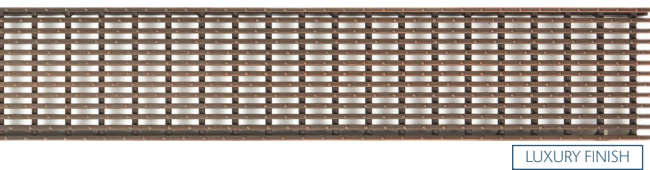

## Linear

CLASSIC FINISH

CLASSIC FINISH

LUXURY FINISH

LUXURY FINISH

LUXURY FINISH

LUXURY FINISH

Finish	Part No.	Price \$	Length in (mm)	Weight lbs
Brushed Stainless	37420	<b>452.00</b>	27.55 (700)	3.1
	37421	<b>482.00</b>	31.50 (800)	3.5
	37422	<b>505.00</b>	35.43 (900)	3.9
	37423	<b>536.00</b>	39.37 (1000)	4.3
	37424	<b>596.00</b>	47.25 (1200)	5.2
	37425	<b>657.00</b>	55.12 (1400)	6.1
Matte Black	37583	<b>617.00</b>	27.55 (700)	3.1
	37584	<b>657.00</b>	31.50 (800)	3.5
	37585	<b>689.00</b>	35.43 (900)	3.9
	37586	<b>731.00</b>	39.37 (1000)	4.3
	37587	<b>805.00</b>	47.25 (1200)	5.2
	37588	<b>881.00</b>	55.12 (1400)	6.1
Oil-Rubbed Bronze	37647	<b>617.00</b>	27.55 (700)	3.1
	37648	<b>657.00</b>	31.50 (800)	3.5
	37649	<b>689.00</b>	35.43 (900)	3.9
	37650	<b>731.00</b>	39.37 (1000)	4.3
	37651	<b>805.00</b>	47.25 (1200)	5.2
	37652	<b>881.00</b>	55.12 (1400)	6.1
Satin Brass	37711	<b>1,032.00</b>	27.55 (700)	3.1
	37712	<b>1,078.00</b>	31.50 (800)	3.5
	37713	<b>1,127.00</b>	35.43 (900)	3.9
	37714	<b>1,180.00</b>	39.37 (1000)	4.3
	37715	<b>1,278.00</b>	47.25 (1200)	5.2
	37716	<b>1,377.00</b>	55.12 (1400)	6.1
Rose Gold	37783	<b>1,032.00</b>	27.55 (700)	3.1
	37784	<b>1,078.00</b>	31.50 (800)	3.5
	37785	<b>1,127.00</b>	35.43 (900)	3.9
	37786	<b>1,180.00</b>	39.37 (1000)	4.3
	37787	<b>1,278.00</b>	47.25 (1200)	5.2
	37788	<b>1,377.00</b>	55.12 (1400)	6.1
Black Nickel	37853	<b>1,032.00</b>	27.55 (700)	3.1
	37854	<b>1,078.00</b>	31.50 (800)	3.5
	37855	<b>1,127.00</b>	35.43 (900)	3.9
	37856	<b>1,180.00</b>	39.37 (1000)	4.3
	37857	<b>1,278.00</b>	47.25 (1200)	5.2
	37858	<b>1,377.00</b>	55.12 (1400)	6.1