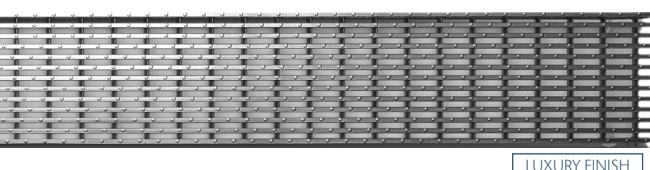

## Linear

CLASSIC FINISH

CLASSIC FINISH

LUXURY FINISH

LUXURY FINISH

LUXURY FINISH

LUXURY FINISH

Finish	Part No.	Price \$	Length in (mm)	Weight lbs
Brushed Stainless	37420	<b>452.00</b>	27.55 (700)	3.1
	37421	<b>482.00</b>	31.50 (800)	3.5
	37422	<b>505.00</b>	35.43 (900)	3.9
	37423	<b>536.00</b>	39.37 (1000)	4.3
	37424	<b>596.00</b>	47.25 (1200)	5.2
	37425	<b>657.00</b>	55.12 (1400)	6.1
Matte Black	37583	<b>617.00</b>	27.55 (700)	3.1
	37584	<b>657.00</b>	31.50 (800)	3.5
	37585	<b>689.00</b>	35.43 (900)	3.9
	37586	<b>731.00</b>	39.37 (1000)	4.3
	37587	<b>805.00</b>	47.25 (1200)	5.2
	37588	<b>881.00</b>	55.12 (1400)	6.1
Oil-Rubbed Bronze	37647	<b>617.00</b>	27.55 (700)	3.1
	37648	<b>657.00</b>	31.50 (800)	3.5
	37649	<b>689.00</b>	35.43 (900)	3.9
	37650	<b>731.00</b>	39.37 (1000)	4.3
	37651	<b>805.00</b>	47.25 (1200)	5.2
	37652	<b>881.00</b>	55.12 (1400)	6.1
Satin Brass	37711	<b>1,032.00</b>	27.55 (700)	3.1
	37712	<b>1,078.00</b>	31.50 (800)	3.5
	37713	<b>1,127.00</b>	35.43 (900)	3.9
	37714	<b>1,180.00</b>	39.37 (1000)	4.3
	37715	<b>1,278.00</b>	47.25 (1200)	5.2
	37716	<b>1,377.00</b>	55.12 (1400)	6.1
Rose Gold	37783	<b>1,032.00</b>	27.55 (700)	3.1
	37784	<b>1,078.00</b>	31.50 (800)	3.5
	37785	<b>1,127.00</b>	35.43 (900)	3.9
	37786	<b>1,180.00</b>	39.37 (1000)	4.3
	37787	<b>1,278.00</b>	47.25 (1200)	5.2
	37788	<b>1,377.00</b>	55.12 (1400)	6.1
Black Nickel	37853	<b>1,032.00</b>	27.55 (700)	3.1
	37854	<b>1,078.00</b>	31.50 (800)	3.5
	37855	<b>1,127.00</b>	35.43 (900)	3.9
	37856	<b>1,180.00</b>	39.37 (1000)	4.3
	37857	<b>1,278.00</b>	47.25 (1200)	5.2
	37858	<b>1,377.00</b>	55.12 (1400)	6.1