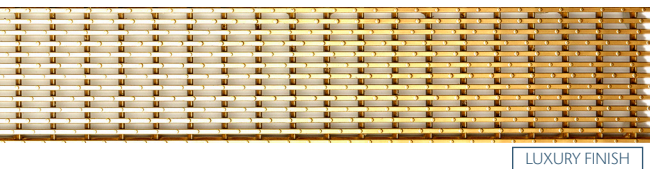

## Linear

CLASSIC FINISH

CLASSIC FINISH

LUXURY FINISH

LUXURY FINISH

LUXURY FINISH

LUXURY FINISH

Finish	Part No.	Price \$	Length in (mm)	Weight lbs
Brushed Stainless	37420	<b>452.00</b>	27.55 (700)	3.1
	37421	<b>482.00</b>	31.50 (800)	3.5
	37422	<b>505.00</b>	35.43 (900)	3.9
	37423	<b>536.00</b>	39.37 (1000)	4.3
	37424	<b>596.00</b>	47.25 (1200)	5.2
	37425	<b>657.00</b>	55.12 (1400)	6.1
Matte Black	37583	<b>617.00</b>	27.55 (700)	3.1
	37584	<b>657.00</b>	31.50 (800)	3.5
	37585	<b>689.00</b>	35.43 (900)	3.9
	37586	<b>731.00</b>	39.37 (1000)	4.3
	37587	<b>805.00</b>	47.25 (1200)	5.2
	37588	<b>881.00</b>	55.12 (1400)	6.1
Oil-Rubbed Bronze	37647	<b>617.00</b>	27.55 (700)	3.1
	37648	<b>657.00</b>	31.50 (800)	3.5
	37649	<b>689.00</b>	35.43 (900)	3.9
	37650	<b>731.00</b>	39.37 (1000)	4.3
	37651	<b>805.00</b>	47.25 (1200)	5.2
	37652	<b>881.00</b>	55.12 (1400)	6.1
Satin Brass	37711	<b>1,032.00</b>	27.55 (700)	3.1
	37712	<b>1,078.00</b>	31.50 (800)	3.5
	37713	<b>1,127.00</b>	35.43 (900)	3.9
	37714	<b>1,180.00</b>	39.37 (1000)	4.3
	37715	<b>1,278.00</b>	47.25 (1200)	5.2
	37716	<b>1,377.00</b>	55.12 (1400)	6.1
Rose Gold	37783	<b>1,032.00</b>	27.55 (700)	3.1
	37784	<b>1,078.00</b>	31.50 (800)	3.5
	37785	<b>1,127.00</b>	35.43 (900)	3.9
	37786	<b>1,180.00</b>	39.37 (1000)	4.3
	37787	<b>1,278.00</b>	47.25 (1200)	5.2
	37788	<b>1,377.00</b>	55.12 (1400)	6.1
Black Nickel	37853	<b>1,032.00</b>	27.55 (700)	3.1
	37854	<b>1,078.00</b>	31.50 (800)	3.5
	37855	<b>1,127.00</b>	35.43 (900)	3.9
	37856	<b>1,180.00</b>	39.37 (1000)	4.3
	37857	<b>1,278.00</b>	47.25 (1200)	5.2
	37858	<b>1,377.00</b>	55.12 (1400)	6.1