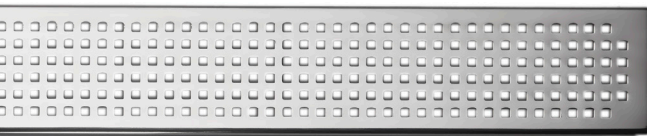

CLASSIC FINISH